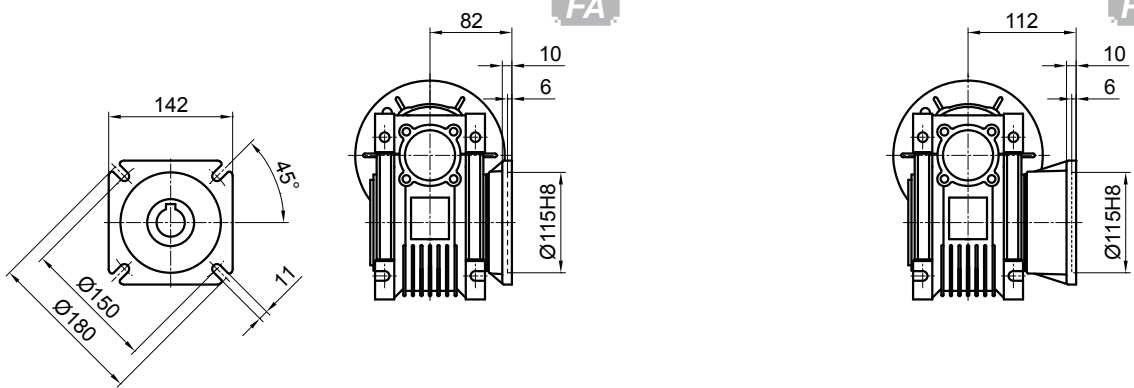

SV063

VS

FA

FB

FC

FD

FE

PAM IEC	D <sub>ES</sub>	b	t	P	M	N	S	Output	D <sub>1H8</sub>	b <sub>1</sub>	t <sub>1</sub>
90B5	24	8	27.3	200	165	130	11			25	8
90B14	24	8	27.3	140	115	95	9		(28)	(8)	(31.3)
80B5	19	6	21.8	200	165	130	11				
80B14	19	6	21.8	120	100	80	7				
71B5	14	5	16.3	160	130	110	8.5				
71B14	14	5	16.3	105	85	70	7				

(...) Only on request

\*Weight without motor ≈6.2kg