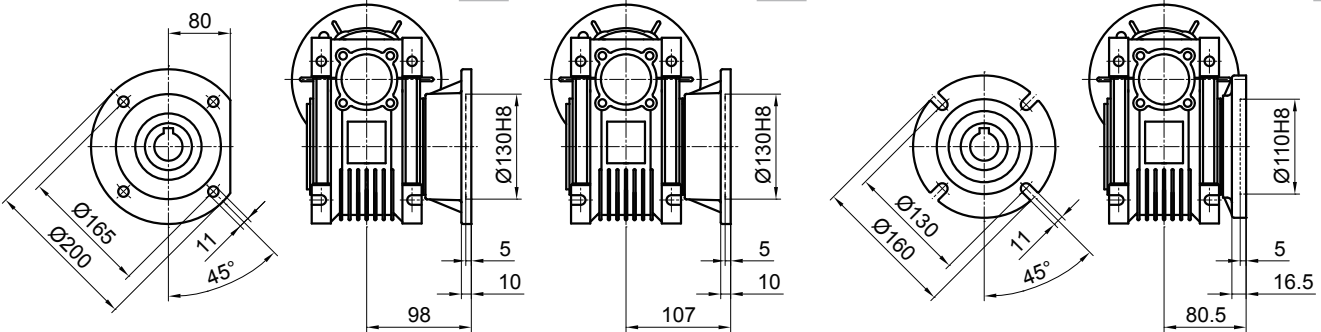

SV063

VS

FA

FB

FC

FD

FE

PAM IEC	D <sub>ES</sub>	b	t	P	M	N	S	Output	D <sub>1H8</sub>	b <sub>1</sub>	t <sub>1</sub>
90B5	24	8	27.3	200	165	130	11			25	8
90B14	24	8	27.3	140	115	95	9		(28)	(8)	(31.3)
80B5	19	6	21.8	200	165	130	11				
80B14	19	6	21.8	120	100	80	7				
71B5	14	5	16.3	160	130	110	8.5				
71B14	14	5	16.3	105	85	70	7				

(...) Only on request

\*Weight without motor ≈6.2kg