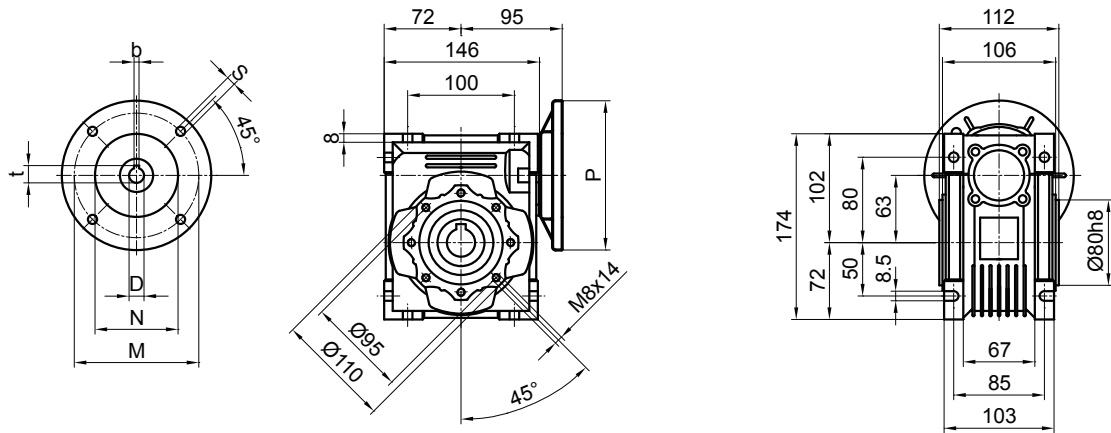

SV063

VS

FA

FB

FC

FD

FE

PAM IEC	D <sub>ES</sub>	b	t	P	M	N	S	Output	D <sub>1H8</sub>	b <sub>1</sub>	t <sub>1</sub>
90B5	24	8	27.3	200	165	130	11			25	8
90B14	24	8	27.3	140	115	95	9		(28)	(8)	(31.3)
80B5	19	6	21.8	200	165	130	11				
80B14	19	6	21.8	120	100	80	7				
71B5	14	5	16.3	160	130	110	8.5				
71B14	14	5	16.3	105	85	70	7				

(...) Only on request

\*Weight without motor ≈6.2kg