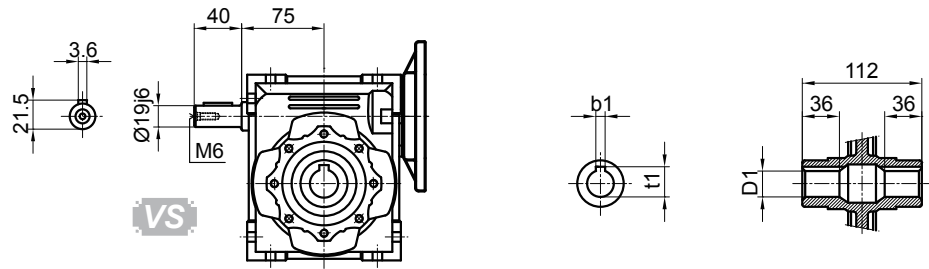

SV063

VS

FA

FB

FC

FD

FE

PAM IEC	D <sub>ES</sub>	b	t	P	M	N	S	Output	D <sub>1H8</sub>	b <sub>1</sub>	t <sub>1</sub>
90B5	24	8	27.3	200	165	130	11			25	8
90B14	24	8	27.3	140	115	95	9		(28)	(8)	(31.3)
80B5	19	6	21.8	200	165	130	11				
80B14	19	6	21.8	120	100	80	7				
71B5	14	5	16.3	160	130	110	8.5				
71B14	14	5	16.3	105	85	70	7				

(...) Only on request

\*Weight without motor ≈6.2kg